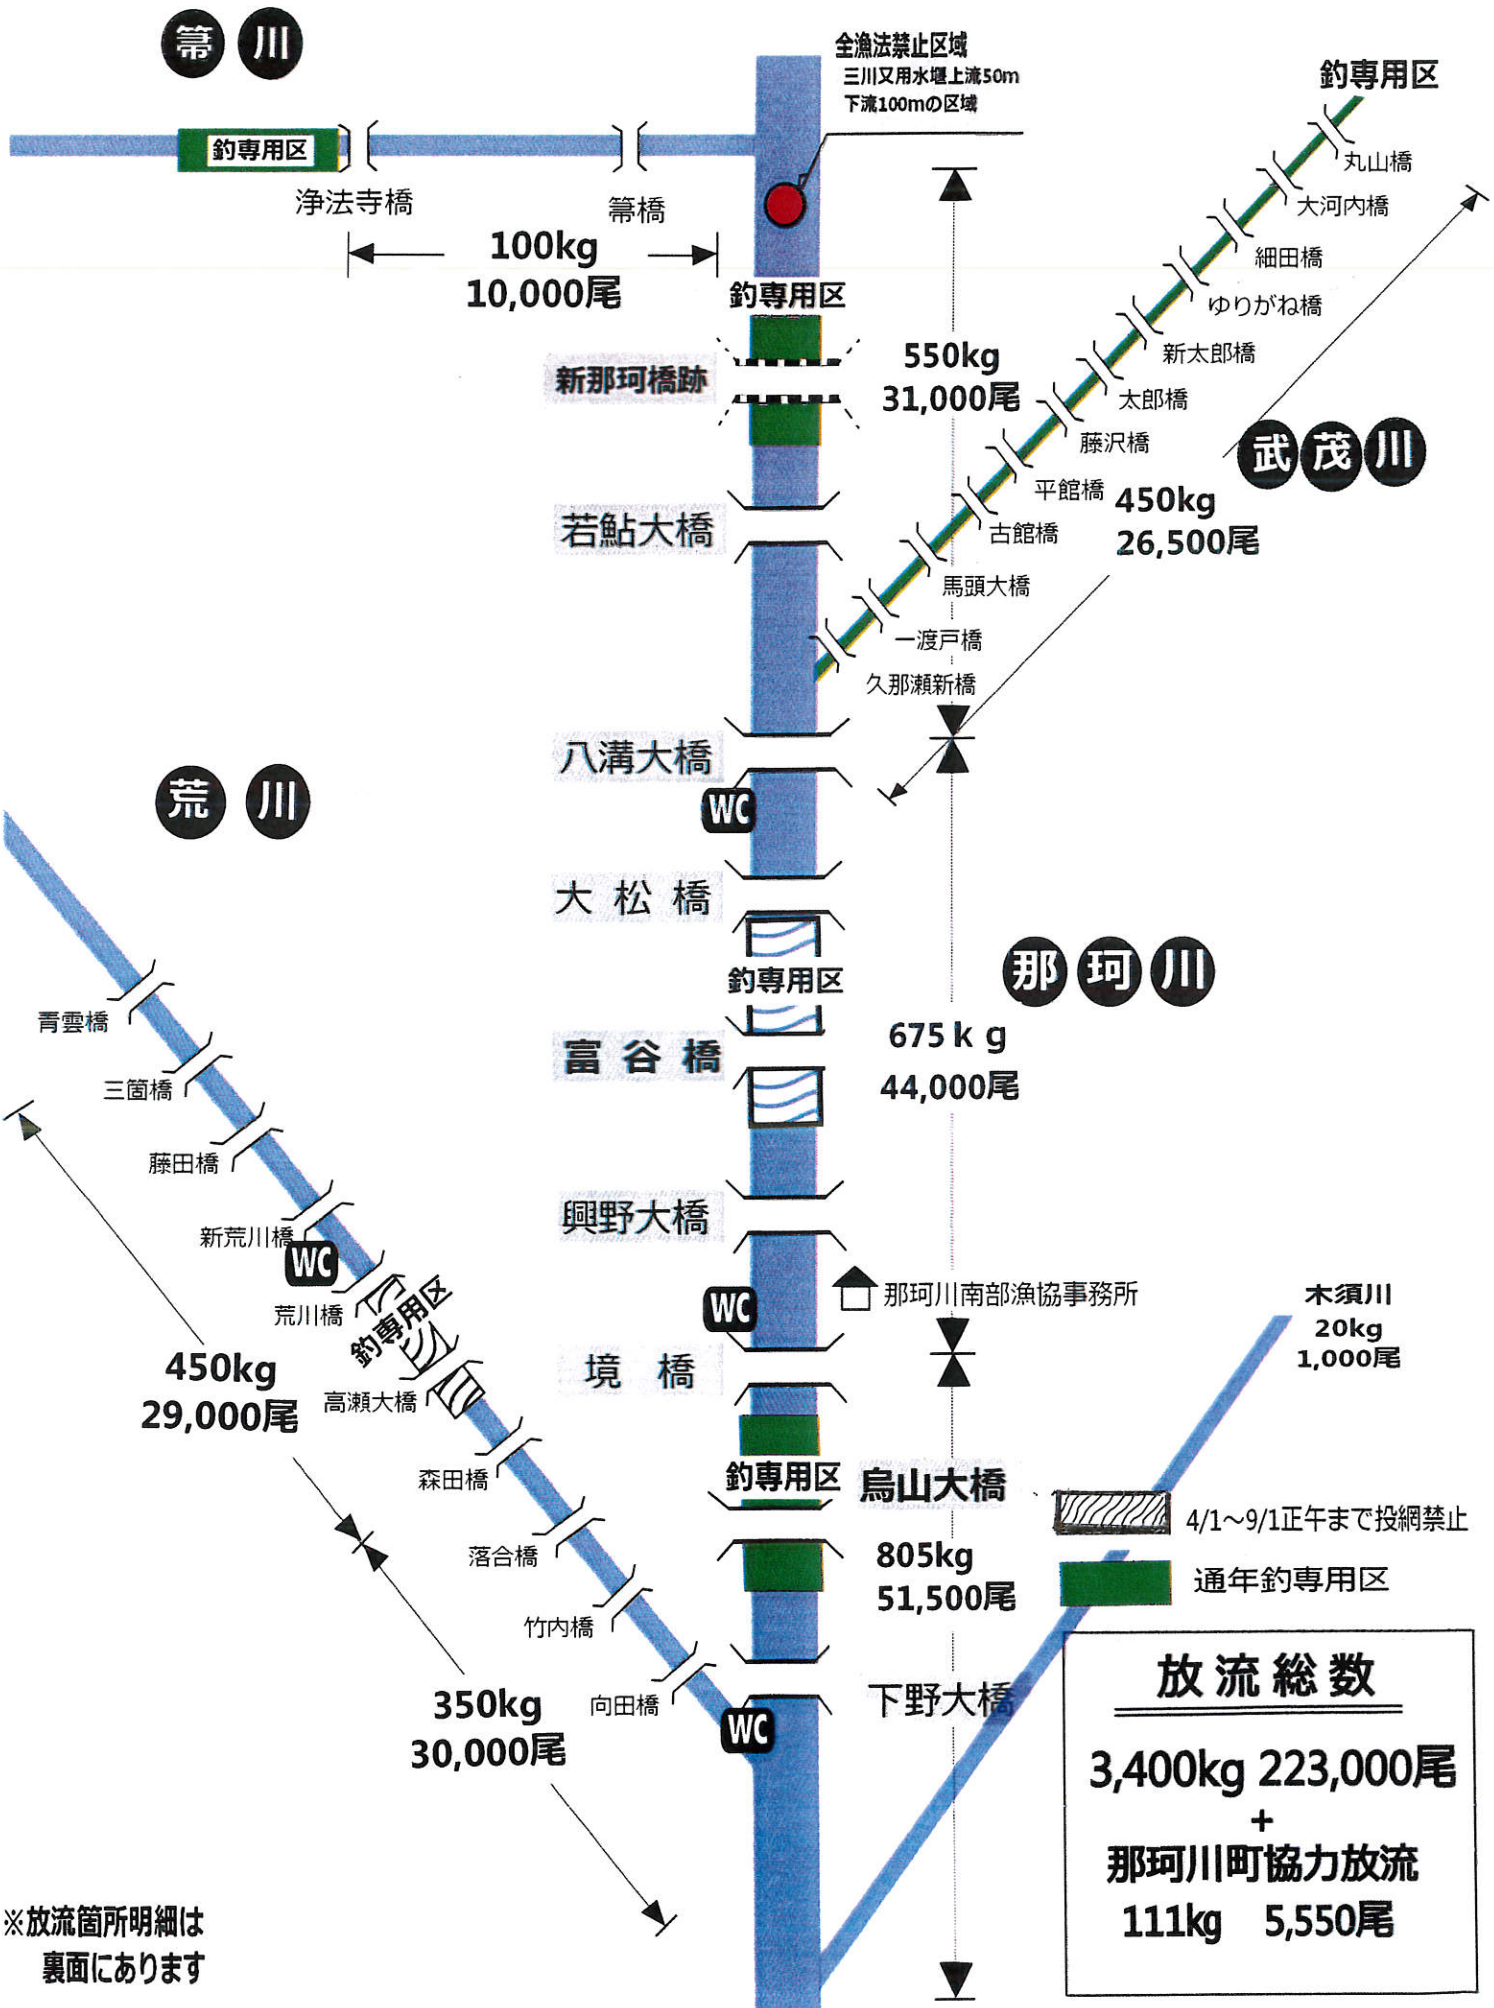

# 那珂川南部漁協アユ放流マップ 平成28年度

**放流総数**

3,400kg 223,000尾  
+  
那珂川町協力放流  
111kg 5,550尾

※放流箇所明細は裏面にあります